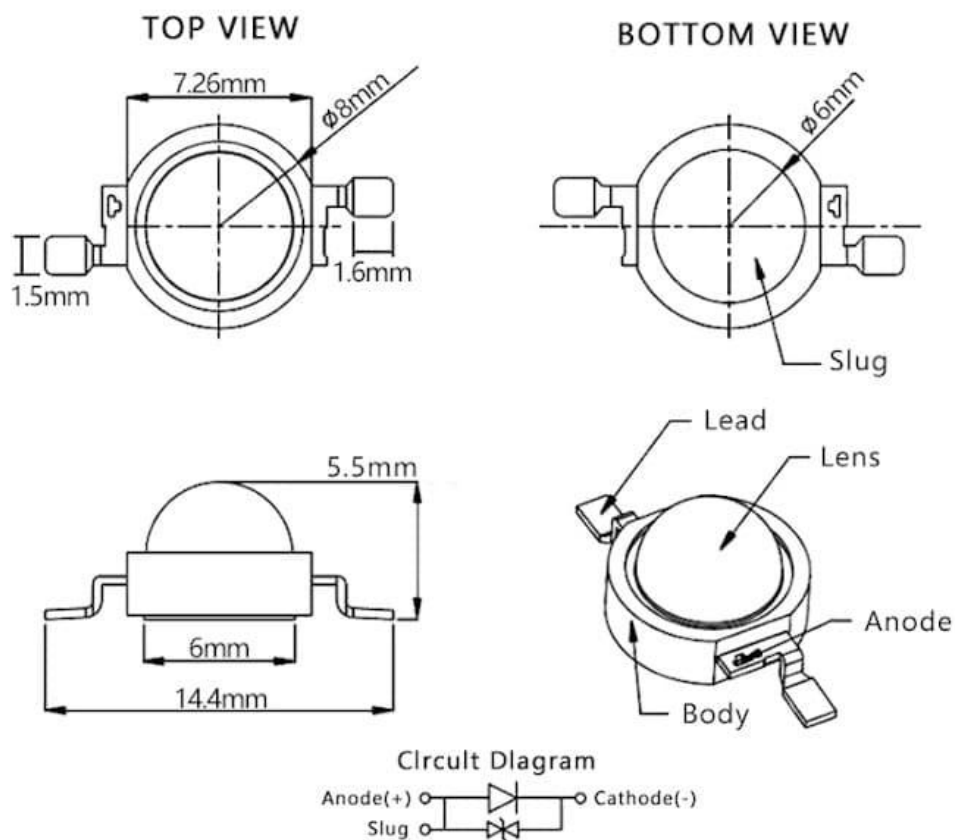

Led 3050 3W Blanco suave 3000K a 3200K

Este es un led de montaje superficial el cual presenta un color de entre 3000K y 3200K lo cual corresponde a un tipo de blanco suave. Es un led de 3W que funciona a una corriente de 700mA. Produce entre 260 y 280 lumens.

## Especificaciones

- Color: blanco suave.
- Color de temperatura: 3000K a 3200K.
- Voltaje en inverso: 3.2 a 3.4V.
- Corriente de operación: 700mA.
- Lumen: 260 a 280 LM.
- Ángulo de visión: 120 grados.
- Atenuación óptica: 1%.
- Temperatura de operación: -20 a 60 grados centígrados.
- Material: IN GAN.
- Tiempo de vida: 5000 horas.

Dimensiones del LED 3050 Blanco suave 3000K 3W